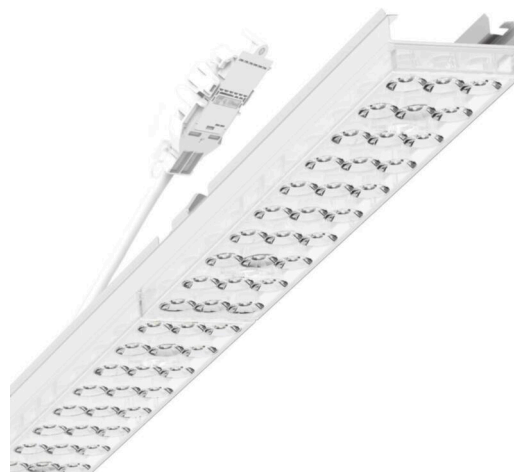

параметры

номер заказа	19435004230
код EAN	4020863404162
номер таможенного тарифа	94051190
Знак прохождения контроля	IP 20, класс защиты I, ENEC10 VDE, F, HACCP DIN10500/Food/IFS-пригодность для применения/BRC, Indoor, CE
Степень ударопрочности IK	IK03 (-20°C bis 30°C)
Температура окружения	ta -20°C в 30°C
Гарантийный срок	5 лет
Государственные программы поддержки	BEG - государственные субсидии для энергосберегающих зданий (действительна только для Германии)

электротехника

Балласт	Электронный драйвер Multilumen, 16-шага (1 штука)
Мощность системы	53W-30W
сетевое напряжение	230V/50Hz
класс энергосбережения/Источник света	E

DEEP-LINK

<https://www.regiolum.de/ru/article/19435004230>

Ссылка	LED 7600lm/53W 830
ηLB	100 %
Φ ↓/↑	98 % / 2 %
UGR поп./вдоль	18.7 / 18.8