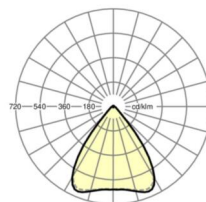

параметры

номер заказа	19435004230
код EAN	4020863404162
номер таможенного тарифа	94051190
Знак прохождения контроля	IP 20, класс защиты I, ENEC10 VDE, F, HACCP DIN10500/Food/IFS-пригодность для применения/BRC, Indoor, CE
Степень ударопрочности IK	IK03 (-20°C bis 30°C)
Температура окружения	ta -20°C в 30°C
Гарантийный срок	5 лет
Государственные программы поддержки	BEG - государственные субсидии для энергосберегающих зданий (действительна только для Германии)

электротехника

Балласт	Электронный драйвер Multilumen, 16-шага (1 штука)
Мощность системы	53W-30W
сетевое напряжение	230V/50Hz
класс энергосбережения/Источник света	E

DEEP-LINK

<https://www.regiolum.de/ru/article/19435004230>

Ссылка	LED 7600lm/53W 830
ηLB	100 %
Φ ↓/↑	98 % / 2 %
UGR поп./вдоль	18.7 / 18.8